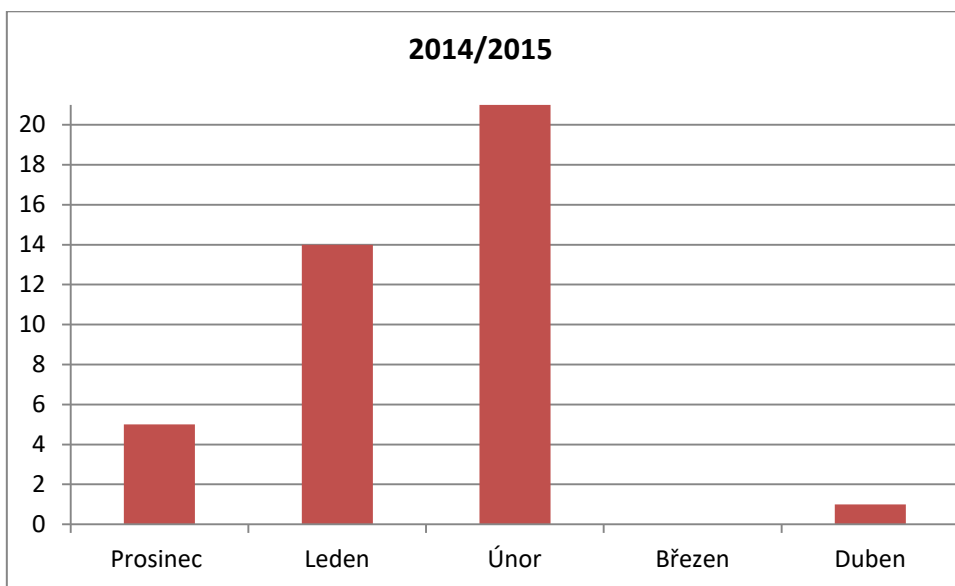

Graf počtu dní se sněhovou pokrývkou ($\geq 1\text{cm}$) v jednotlivých měsících

2006/2007