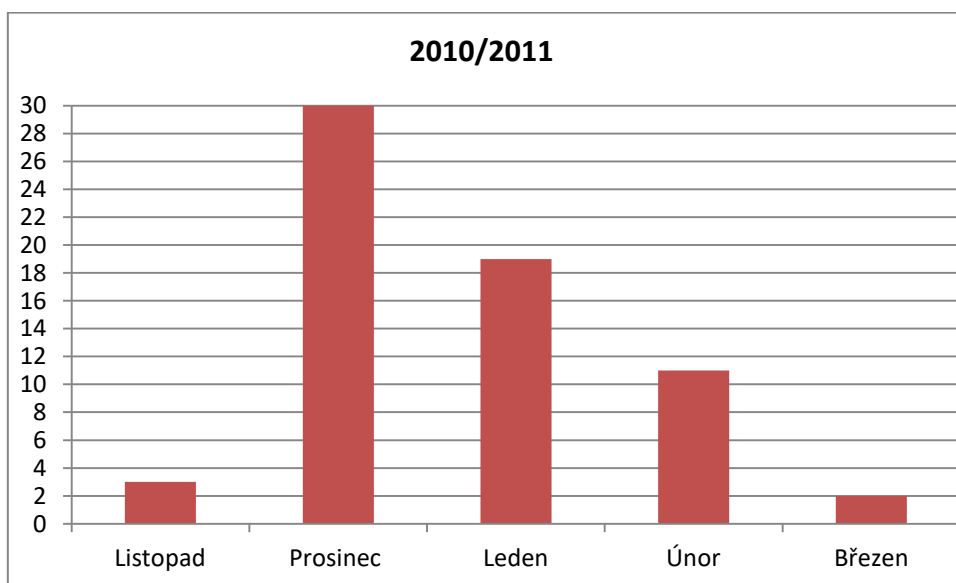

Graf počtu dní se sněhovou pokrývkou ($\geq 1\text{cm}$) v jednotlivých měsících

2006/2007