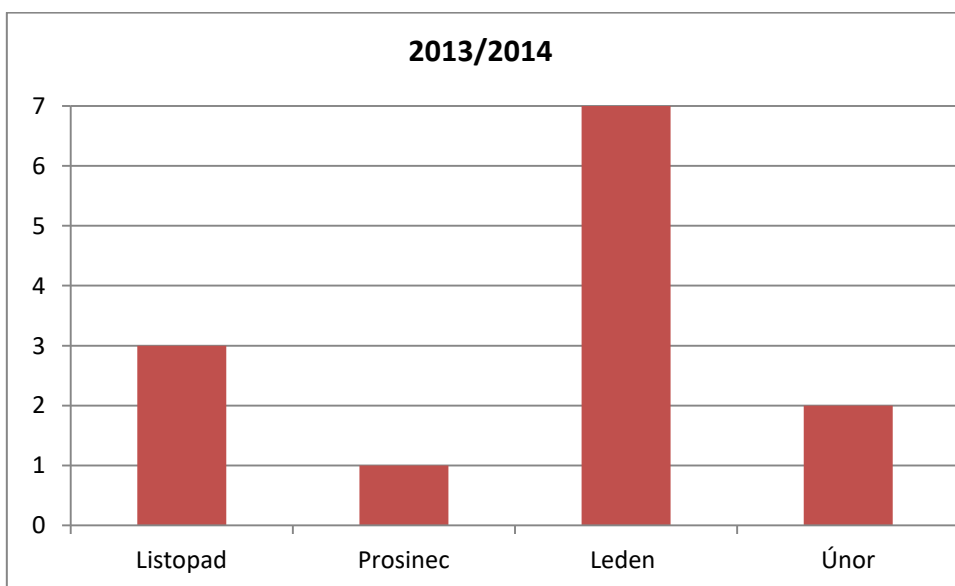

Graf počtu dní se sněhovou pokrývkou ($\geq 1\text{cm}$) v jednotlivých měsících

2006/2007