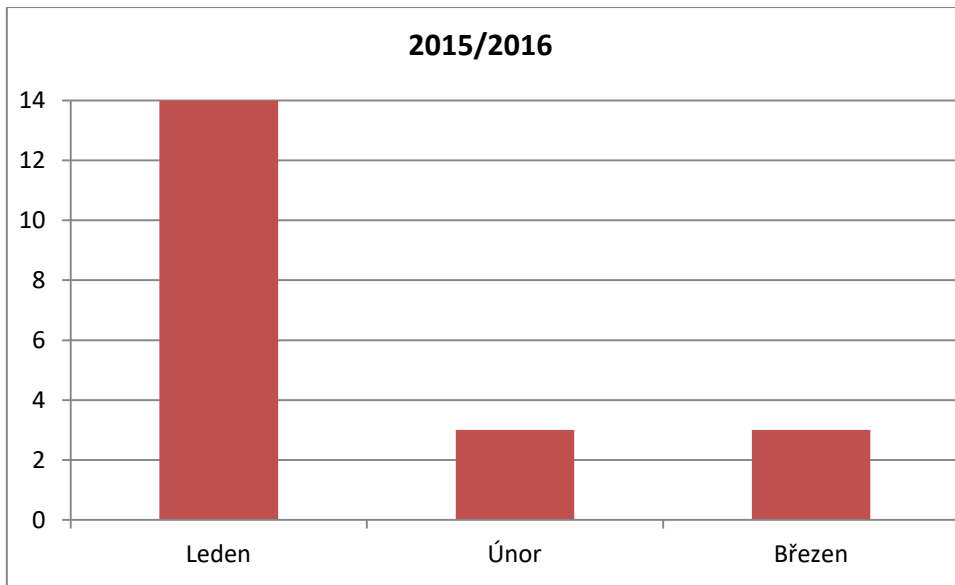

Graf počtu dní se sněhovou pokrývkou ($\geq 1\text{cm}$) v jednotlivých měsících

2006/2007