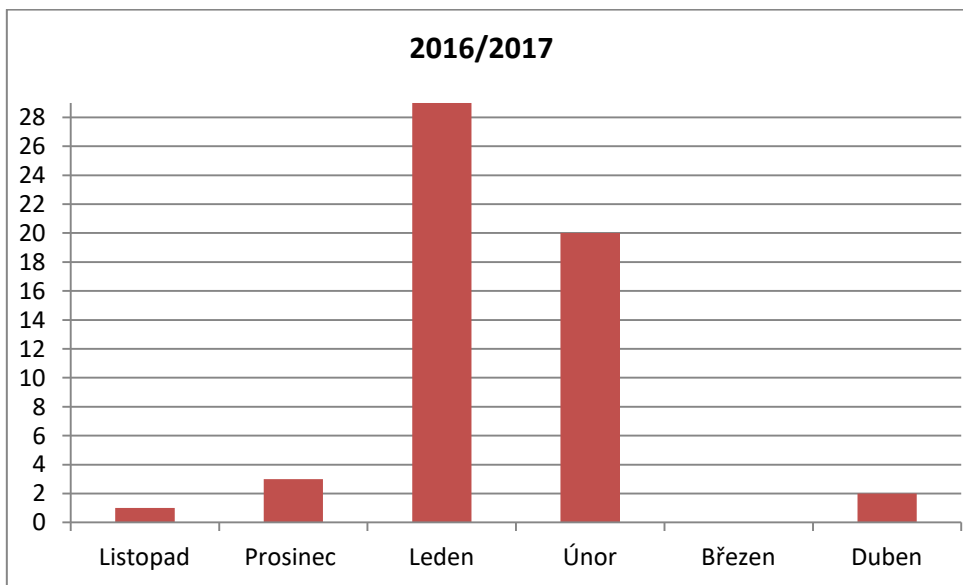

Graf počtu dní se sněhovou pokrývkou ($\geq 1\text{cm}$) v jednotlivých měsících

2006/2007