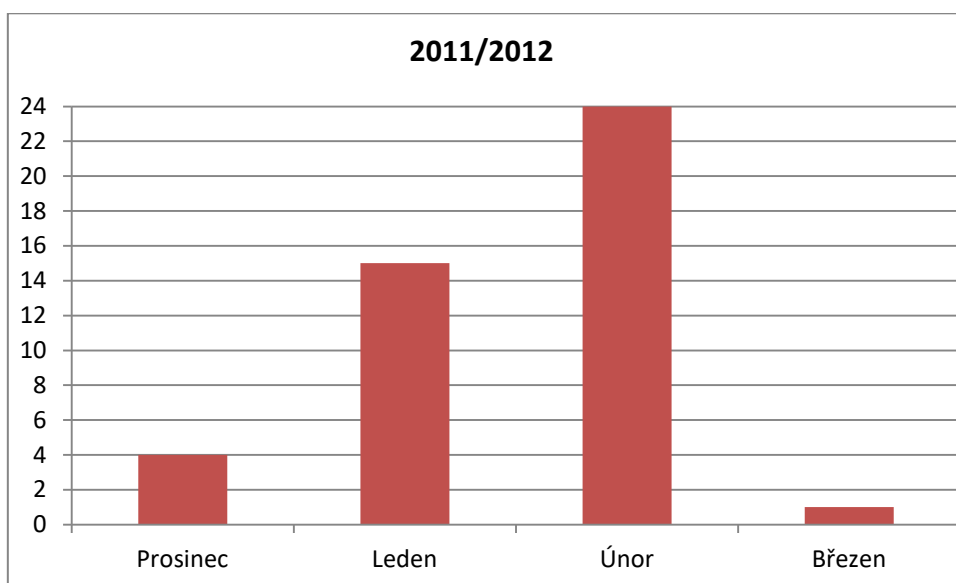

Graf počtu dní se sněhovou pokrývkou ($\geq 1\text{cm}$) v jednotlivých měsících

2006/2007