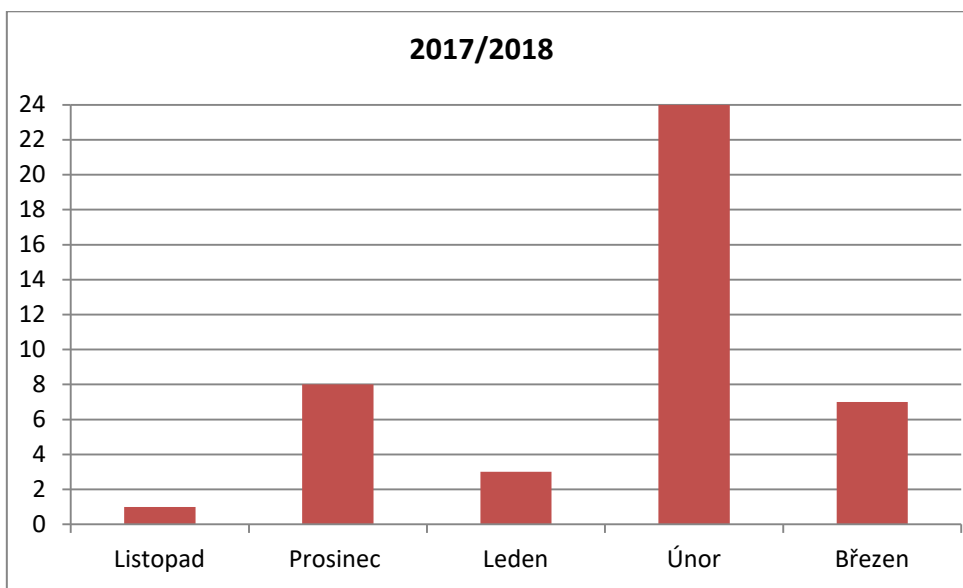

Graf počtu dní se sněhovou pokrývkou ($\geq 1\text{cm}$) v jednotlivých měsících

2006/2007