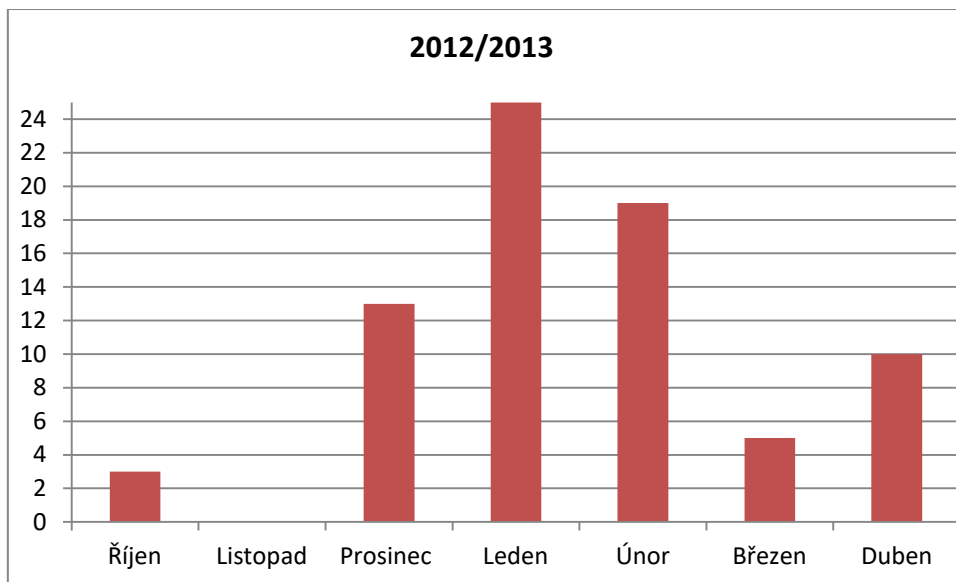

Graf počtu dní se sněhovou pokrývkou ($\geq 1\text{cm}$) v jednotlivých měsících

2006/2007