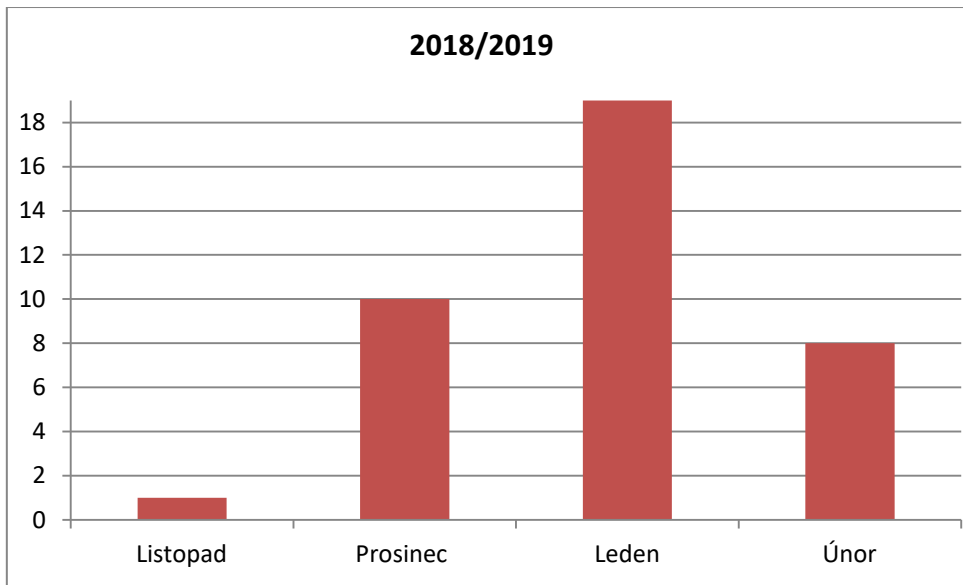

Graf počtu dní se sněhovou pokrývkou ($\geq 1\text{cm}$) v jednotlivých měsících

2006/2007